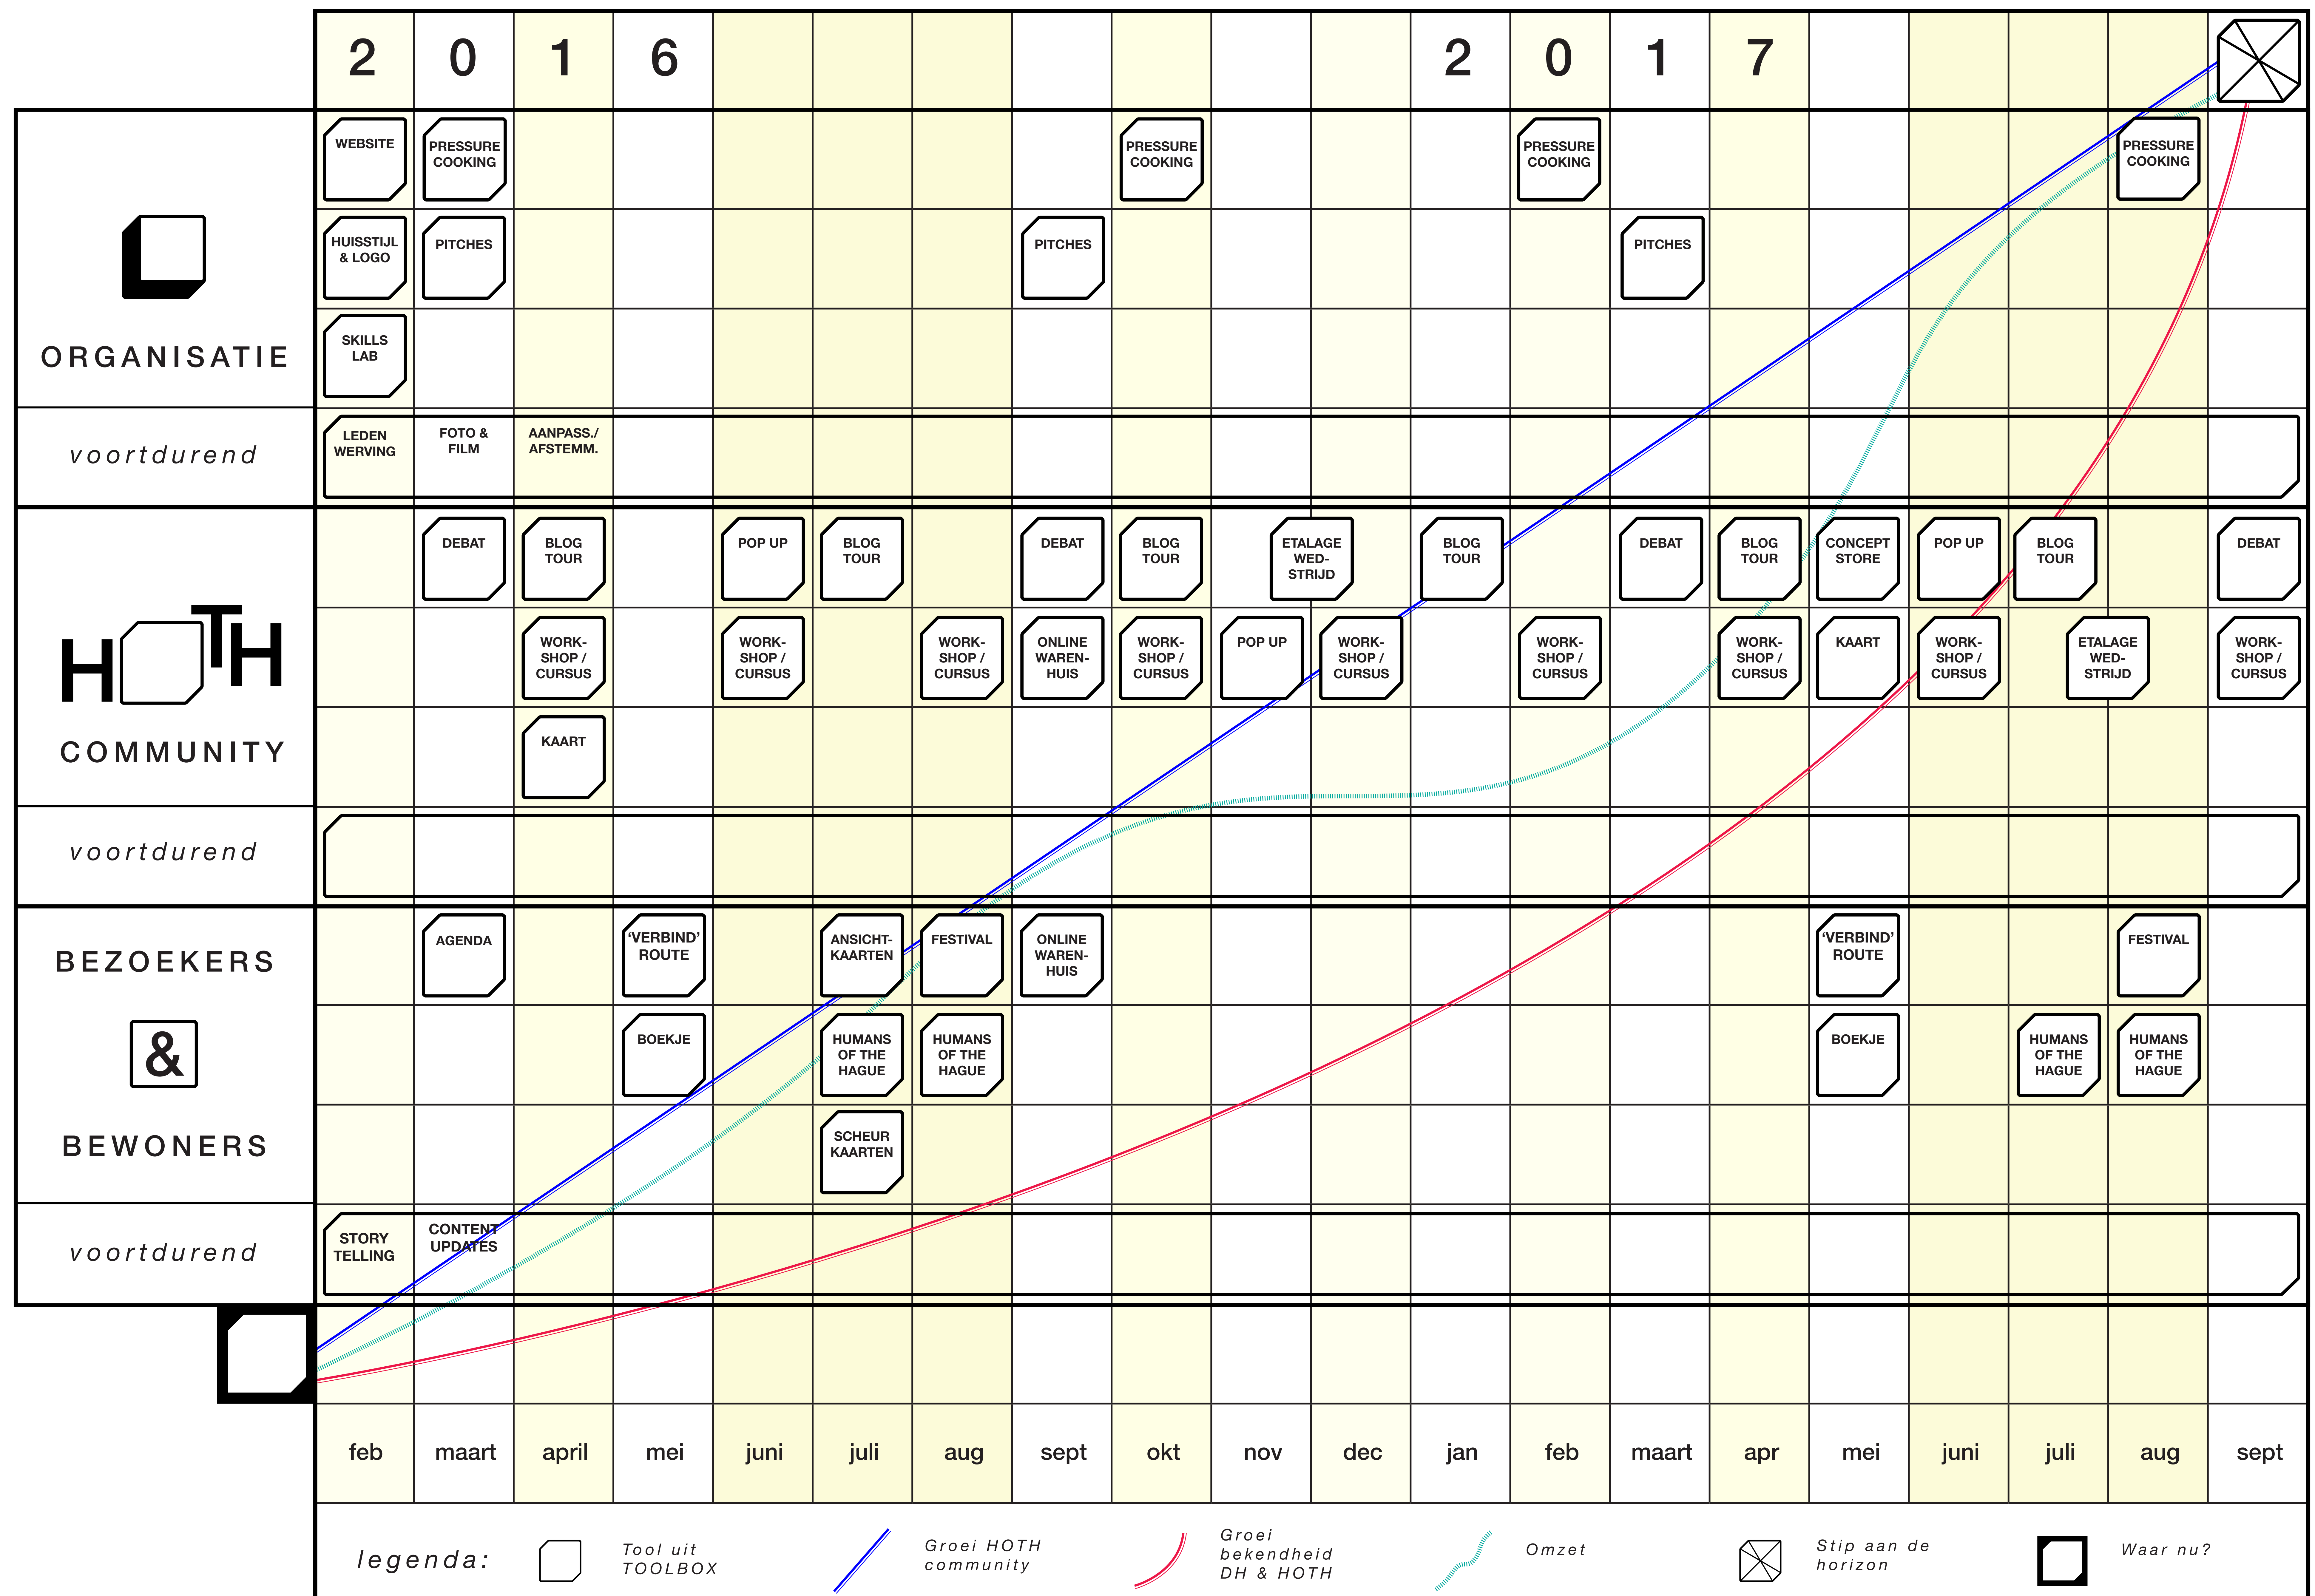

HOTH TOOLBOX

ABC

	ORGANISATIE	DEBAT	10.000	POP UP	25.000
	ONLINE	ETALAGE WED-STRIJD		PRESSURE COOKING	20.000
	OFFLINE	FESTIVAL	25.000	REGIE	136.500
AANPASS. AFSTEMM.	50.000	FOTO & FILM	15.000	REPRE-SENATIE	75.000
AGENDA	25.000	HAAGSE MUNT		SCHEUR KAARTEN	12.500
ANSICHT-KAARTEN	3.000	HUISSTIJL & LOGO	10.000	SKILLS LAB	20.000
BESTUUR	130.000	HUMANS OF THE HAGUE		SOCIAL MEDIA	10.000
BLOG TOUR	30.000	KAART	20.000	STORY TELLING	10.000
BOEKJE	25.000	LEDEN WERVING		'VERBIND' ROUTE	
CONCEPT STORE	25.000	ONLINE WAREN-HUIS	25.000	WEBSITE	10.000
CONNECT-ORS		PARELS	2.675	WORK-SHOP / CURSUS	25.000
CONTENT UPDATES		PITCHES	zie debat	TOTAAL	627.175

HOTH TIJDLIJN

legenda:  Tool uit TOOLBOX
  Groei HOTH community
  Groei bekendheid DH & HOTH
  Omzet
  Stip aan de horizon
  Waar nu?

HOTH ORGANIGRAM