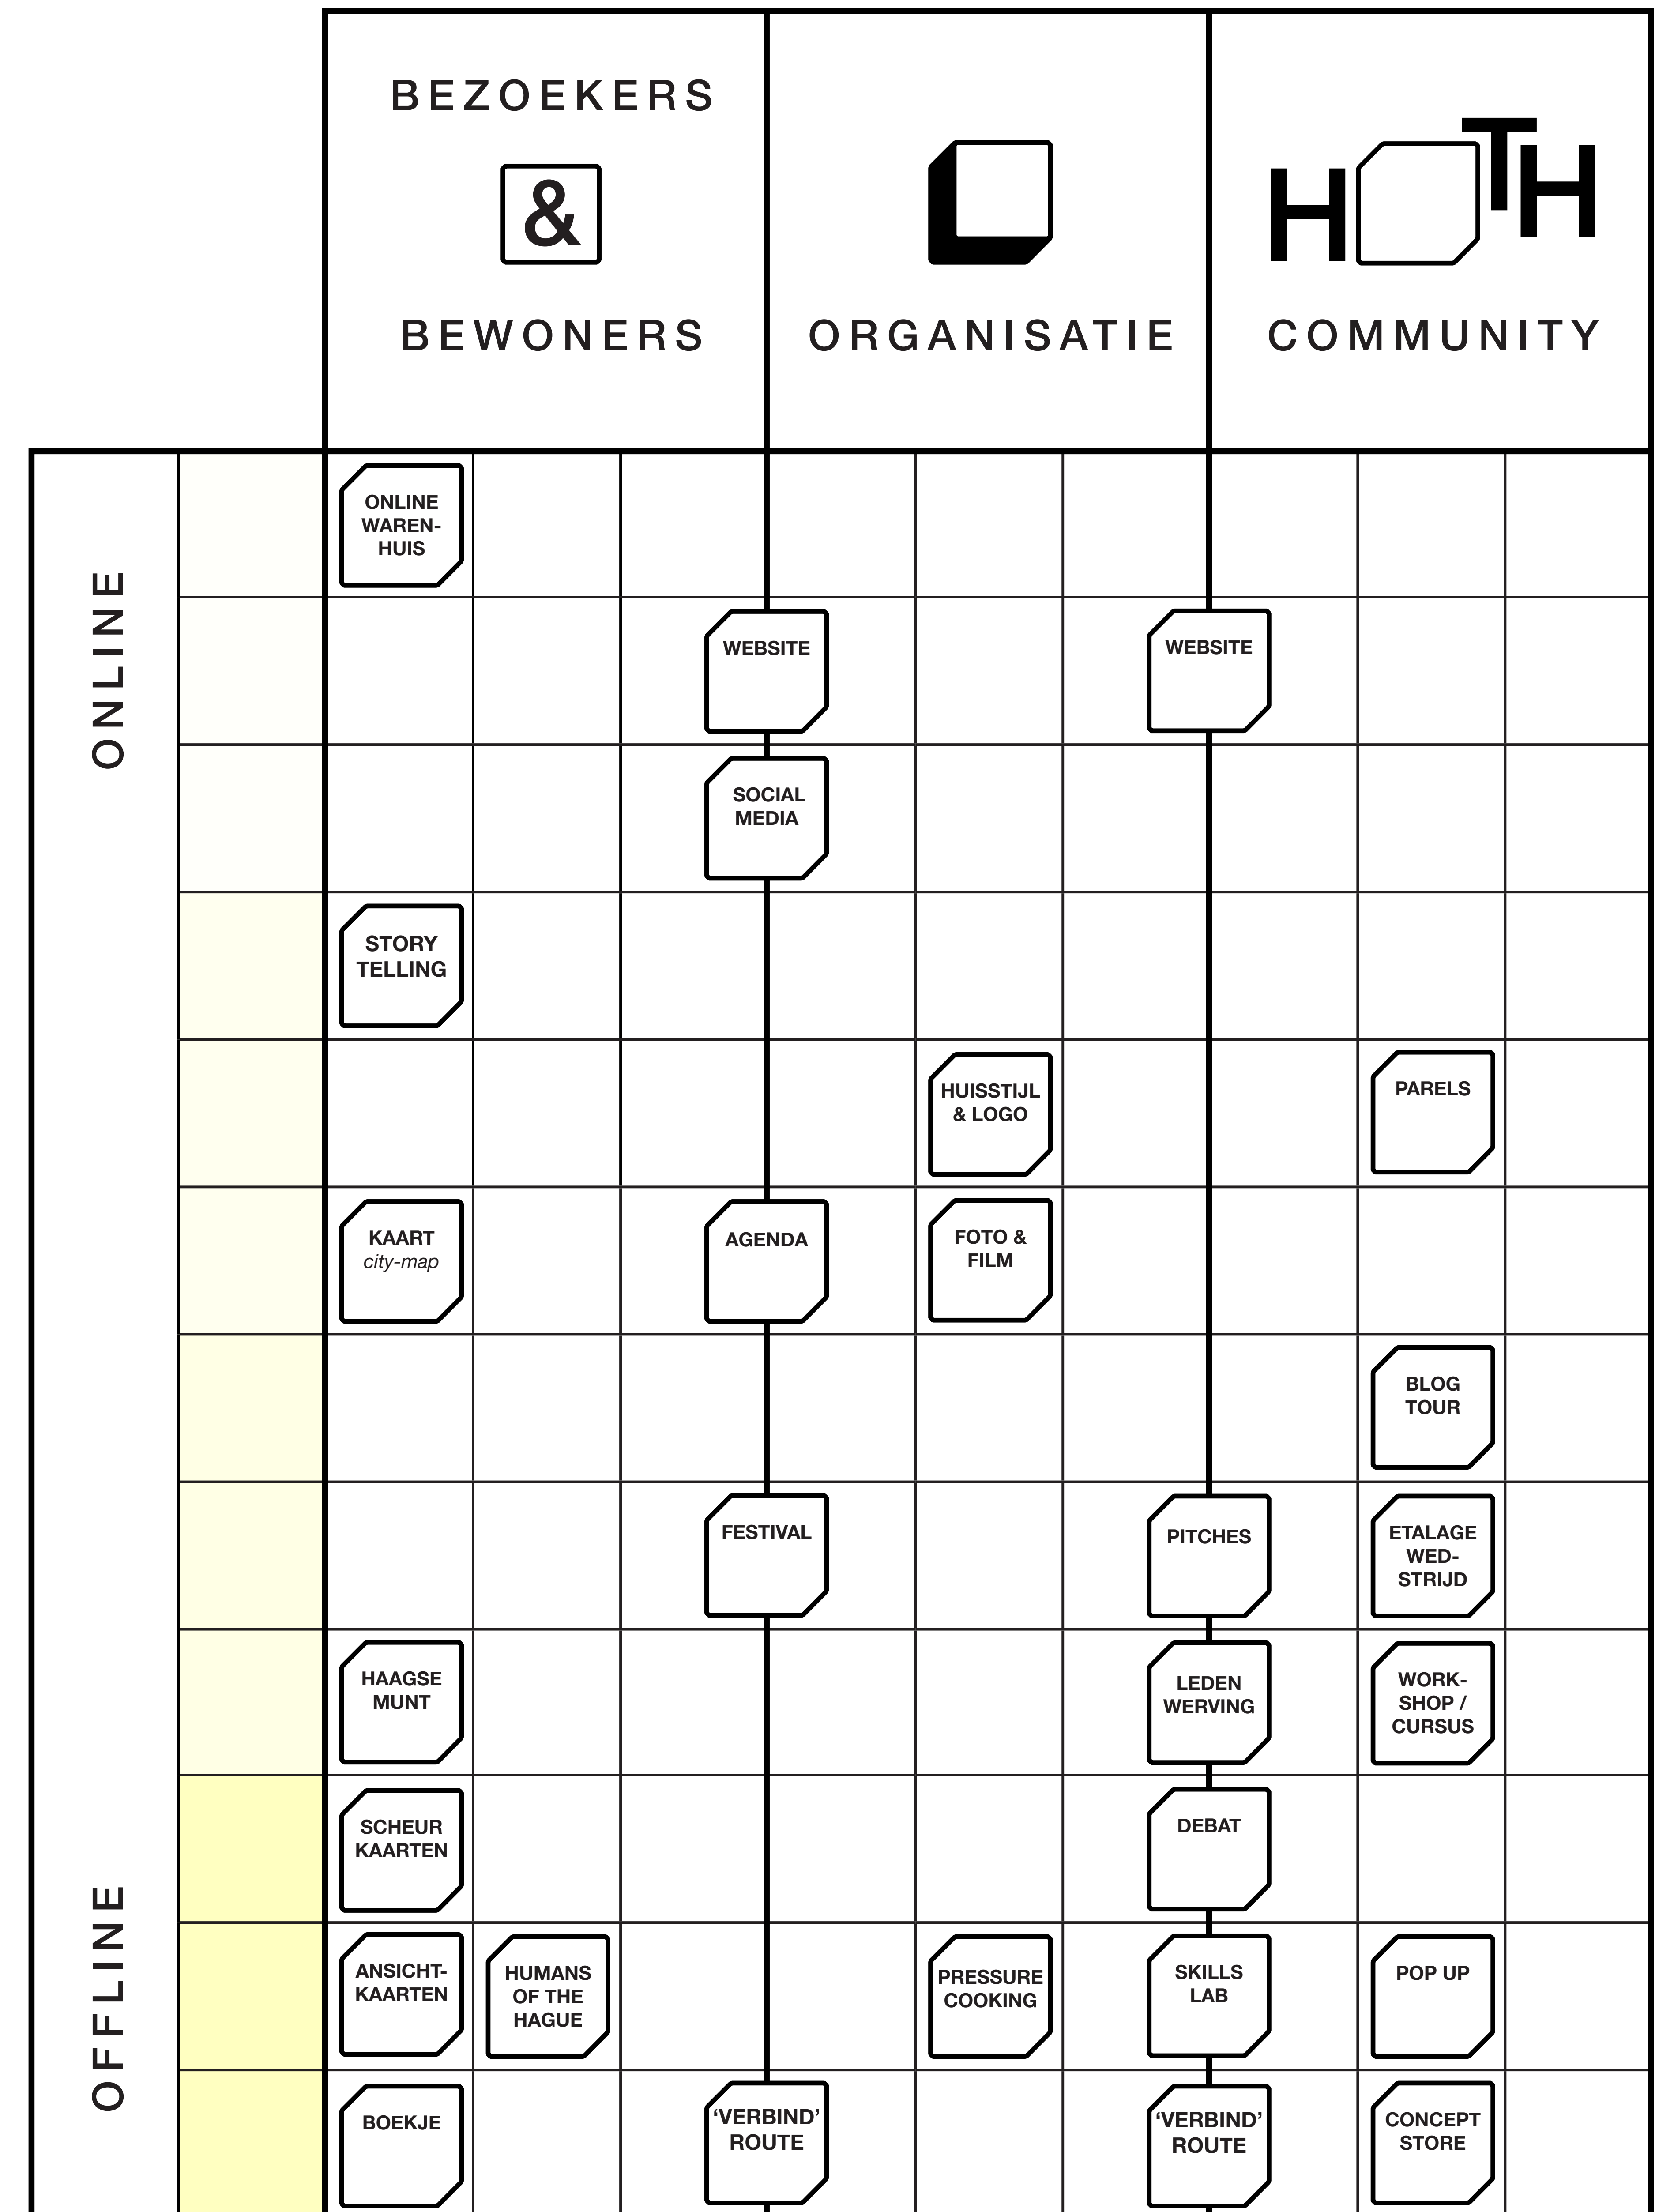

HOTH TOOLBOX

ABC

	ORGANISATIE	DEBAT	10.000	POP UP	25.000
	ONLINE	ETALAGE WED-STRIJD		PRESSURE COOKING	20.000
	OFFLINE	FESTIVAL	25.000	REGIE	136.500
AANPASS. AFSTEMM.	50.000	FOTO & FILM	15.000	REPRE-SENATIE	75.000
AGENDA	25.000	HAAGSE MUNT		SCHEUR KAARTEN	12.500
ANSICHT-KAARTEN	3.000	HUISSTIJL & LOGO	10.000	SKILLS LAB	20.000
BESTUUR	130.000	HUMANS OF THE HAGUE		SOCIAL MEDIA	10.000
BLOG TOUR	30.000	KAART	20.000	STORY TELLING	10.000
BOEKJE	25.000	LEDEN WERVING		'VERBIND' ROUTE	
CONCEPT STORE	25.000	ONLINE WAREN-HUIS	25.000	WEBSITE	10.000
CONNECT-ORS		PARELS	2.675	WORK-SHOP / CURSUS	25.000
CONTENT UPDATES		PITCHES	zie debat	TOTAAL	627.175

HOTH TIJDLIJN

legenda:  Tool uit TOOLBOX
  Groei HOTH community
  Groei bekendheid DH & HOTH
  Omzet
  Stip aan de horizon
  Waar nu?

HOTH ORGANIGRAM